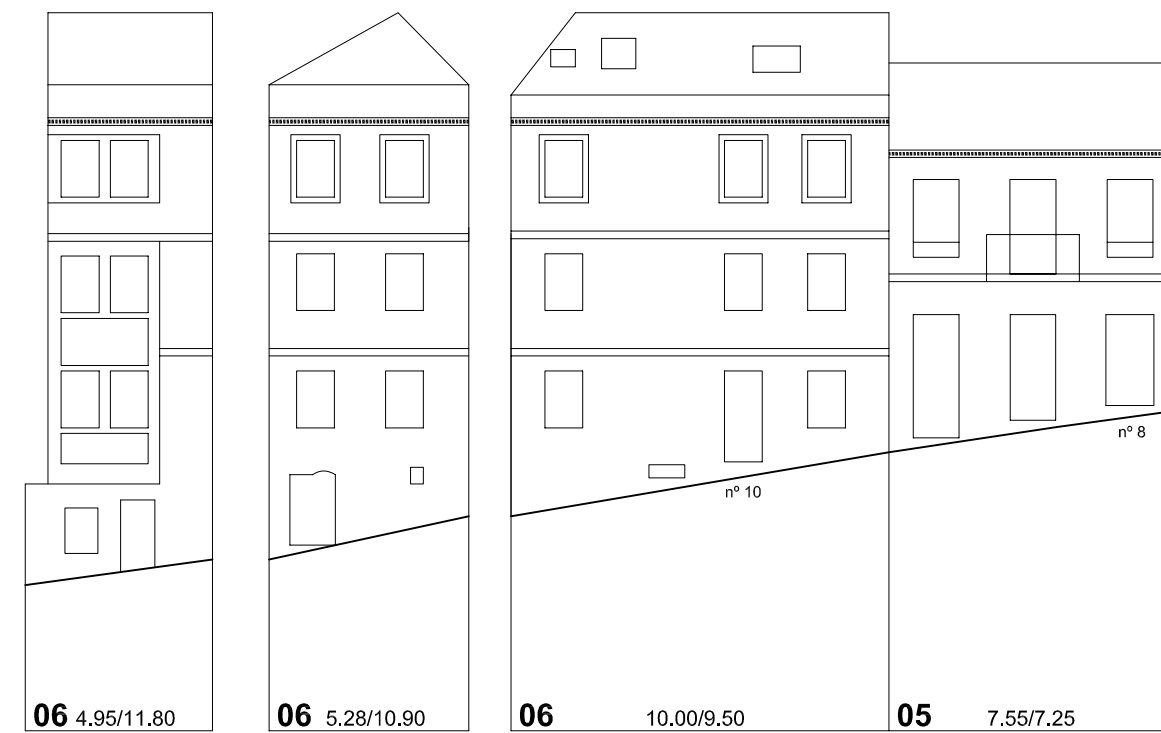

Travesía da Esperanza

Rúa Real

Rúa Real

Travesía da Esperanza

Travesía da Esperanza

Travesía da Esperanza

Nº PARCELA FRENTE PARCELA/ALTURA DE CORNIXA (COTAS EN METROS)

 <p>PLAN ESPECIAL DE PROTECCIÓN E REFORMA INTERIOR CASCO VELLO DE VIGO</p>	<p>FASE: APROB. DEFINITIVA</p>
	<p>PLANOS DE ORDEANCIÓN TÍTULO: ALZADOS PROPOSTOS. COUZADA 26652</p>
<p>CONSULTORA GALEGA, S.L. RÚA SAN MARTÍN, 3-B 36002 PONTEVEDRA TF. 986 85 89 57 FAX. 986 85 89 58 E-mail: consultora@consultoragalega.com</p>	<p>DATA: DECEMBRO 2006</p>