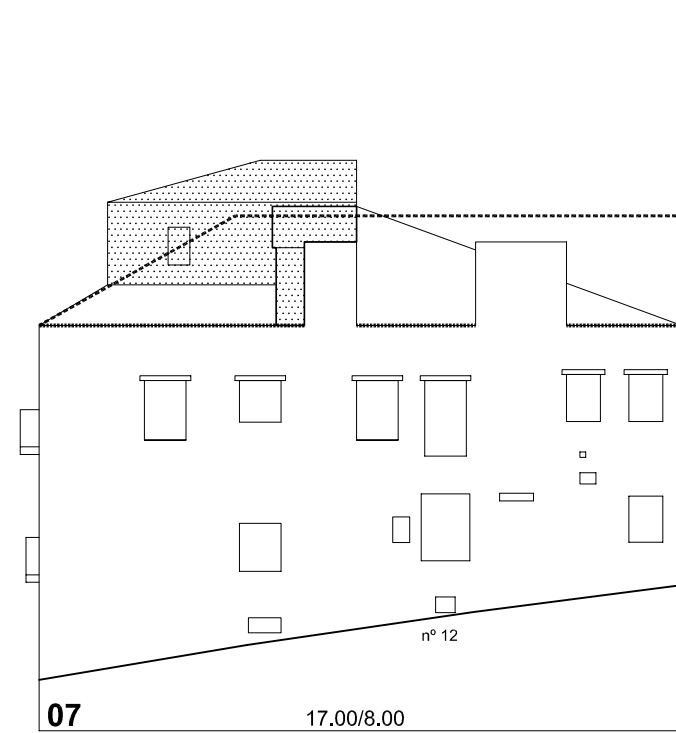

Travesía da Esperanza

Rúa Real

Rúa Real

Travesía da Esperanza

Travesía da Esperanza

Travesía da Esperanza

Nº PARCELA FRENTE PARCELA/ALTURA DE CORNIXA (COTAS EN METROS)

 <p>PLAN ESPECIAL DE PROTECCIÓN E REFORMA INTERIOR CASCO VELLO DE VIGO</p>	<p>FASE: APROB. DEFINITIVA</p>
	<p>PLANOS DE ORDEANCIÓN TÍTULO: ALZADOS PROPOSTOS. COUZADA 26652</p>
<p>CONSULTORA GALEGA, S.L. RÚA SAN MARTÍN, 3-B 36002 PONTEVEDRA TF. 986 85 89 57 FAX. 986 85 89 58 E-mail: consultora@consultoragalega.com</p>	<p>DATA: DECEMBRO 2006</p>